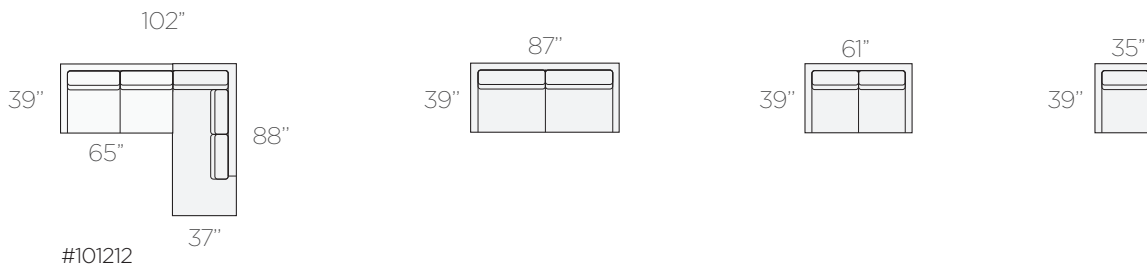

Seat depth	25"
Seat height	18"
Arm height	25"
Frame back	30"

Sample Sizes

See back for more sizes...

FRANCIS template

	SOFA	CONDO SOFA	LOVESEAT	CHAIR & 1/2	CHAIR
2 ARM	39" 	 69"	61" 	43" 	35" 
1 ARM LEFT/RIGHT	39" 	 65"	56" 	38" 	31" 
ARMLESS	39" 	 60"	52" 	34" 	26" 
SOFA WITH RETURN LEFT/RIGHT	39" 	 74"	70" 		

CHAISE LEFT/RIGHT	65"  38"	 32"	88"  37"	CORNER	50"  50"	50"  50"	39"  39"
-------------------	-------------------------------------------------------------------------------------------------------	---------------------------------------------------------------------------------------------------	-------------------------------------------------------------------------------------------------------	--------	---------------------------------------------------------------------------------------------------------	---------------------------------------------------------------------------------------------------------	---------------------------------------------------------------------------------------------------------

OTTOMANS 23" x 30" 25" x 35" 35" x 35" 28" x 48" 48" x 48" *Custom Size*